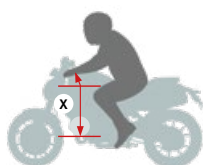

NOTAS

Legenda año de matriculación:
> 2000 = desde 2000 incluido
< 2000 = hasta el 2000 incluido

* Compatibilidad aconsejada.
Compruebe el montaje con su mecánico.

GAUCHO

R1200PRO - específico para BMW R1200GS (desde 2013) y BMW R1250GS (desde 2018)
R120 - específico para BMW R1200GS (hasta el 2012)

R118/R119 -GUÍA DE COMPRAS

HINCHABLES S.G.A.S.

Códigos para los Termoscud® con color X-N:

- R316X-4 (62 cm)
- R316X-5 (72 cm)
- R316X-6 (82 cm)

Códigos para los Termoscud® PRO:

- R316PRO-3

Código para todos los Gauchos:

- 407497125 (62 cm)

X < 76 cm = R118
X > 91 cm = R119
77 cm < X < 90 cm = R118 o R119
ver el dibujo para elegir.