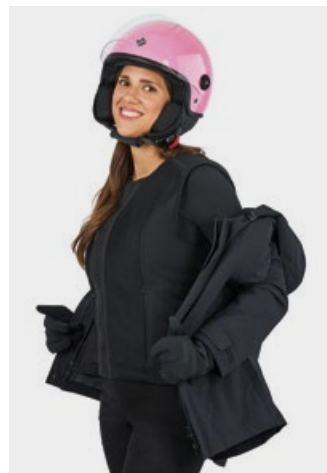

ATENCIÓN: antes de comprar y utilizar el AIRSCUD™ FLEX, lee atentamente las instrucciones y advertencias del manual de usuario.

- Longitud: 59 cm (talla S)
- Peso: 2000 g (talla S)

AIRSCUD™ FLEX

AIRSCUD™ FLEX es un concentrado de innovación, funcionalidad y diseño que nace de la perfecta integración entre la experiencia **TUCANO URBANO** y el sistema airbag creado por **In&motion**, la empresa francesa líder mundial en sistemas de protección airbag autónomos alimentados por inteligencia artificial.