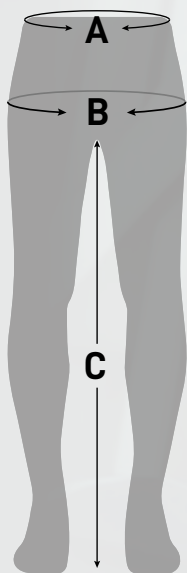

GUÍA DE TALLAS

A = Circunferencia de la cintura
B = Circunferencia caderas
C = Altura interior de la pierna

Todas las medidas se expresan en cm.

| HOMBRE | | | | |
|--------|---------|---------|-------|-----------|
| | A | B | C | C - SHORT |
| 31 | 88/92 | 92/98 | 77/80 | 67/70 |
| 33 | 92/96 | 96/102 | 79/82 | 69/72 |
| 34 | 96/100 | 102/108 | 81/84 | 71/74 |
| 36 | 100/104 | 108/114 | 83/85 | 73/75 |
| 38 | 104/108 | 114/120 | 84/86 | 74/76 |
| 40 | 108/112 | 120/126 | 85/87 | 75/77 |
| 42 | 112/116 | 126/132 | 86/88 | 76/79 |