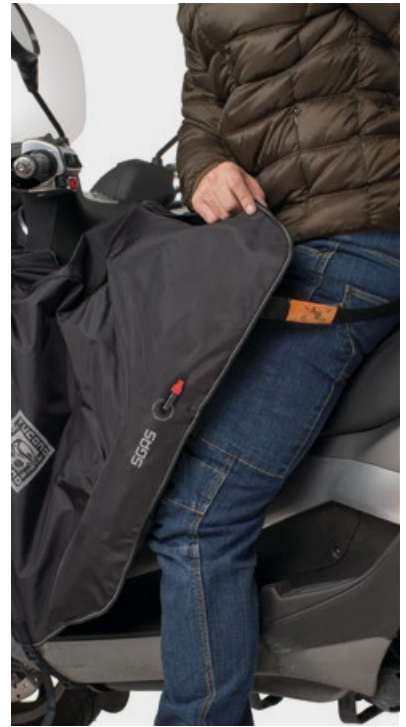

SISTEMA DE CONTROL TÉRMICO

- En posición cerrada, el deflector encauja el aire caliente del radiador al interior del Termoscud®
- En posición abierta, el deflector evita la entrada de aire frío (con el motor frío) en el interior del Termoscud®
- De rápida utilización
- Sistema patentado

• Disponible únicamente para los modelos
40 749 0145 (R049), 40 749 0330 (R079),
40 749 0560 (R154), 40 749 0575 (R156),
40 749 0605 (R161).

SISTEMA PATENTADO