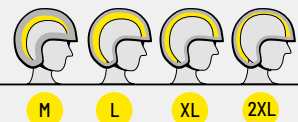

CALOTA ÚNICA
+
EPS TALLA GRANDE

INTERIOR DESMONTABLE