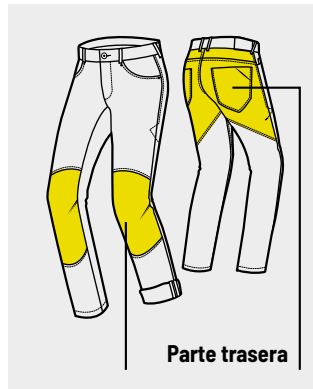

MOLO

Pantalón cargo de moto, certificado CE – Clase A.

€ 159,99

NEW
COLOUR

SLIM
FIT

SHORT
Longitud 30"

Parte trasera

NEW
COLOUR