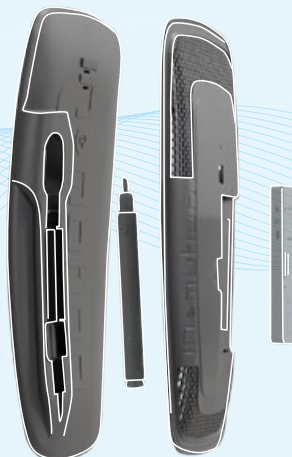

AIRSCUD™ FLEX

AIRSCUD™ FLEX es un concentrado de innovación, funcionalidad y diseño que nace de la perfecta integración entre la experiencia **TUCANO URBANO** y el sistema airbag creado por **In&motion**, la empresa francesa líder mundial en sistemas de protección airbag autónomos alimentados por inteligencia artificial.

TECNOLOGÍA EVOLUTIVA ACTUALIZACIONES AUTOMÁTICAS

Gracias a la inteligencia artificial de In&motion, se aseguran versiones siempre actualizadas y mejores del algoritmo de detección.

ACTIVACIÓN RÁPIDA EN UN PARPADEO

En menos de 60 milisegundos detecta el riesgo y completa el inflado del airbag.

ALGORITMO DE DETECCIÓN 1000 ANÁLISIS POR SEGUNDO

Gracias a 7 sensores, el algoritmo de detección mide y analiza los parámetros del usuario, 1000 veces por segundo.

PROTECCIÓN ACTIVA DE TODAS LAS ZONAS VITALES

Comparada con cualquier otra chaqueta con protectores y certificado moto CE, protege todas las zonas vitales: pecho, abdomen, cuello y columna.

SUSTITUCIÓN DE CARTUCHO RÁPIDA Y AUTÓNOMA

En 5 minutos se realizan las verificaciones de seguridad y se cambia el cartucho (AIRSCUD™ INFLATOR - cód. 00 133 0840, ver pág. 20-22).

MODO RIDING

Selección del algoritmo en función de 3 modos de conducción: 1. Street; 2. Adventure; 3. Track

E-CALL

Verifica la disponibilidad en inemotion.com