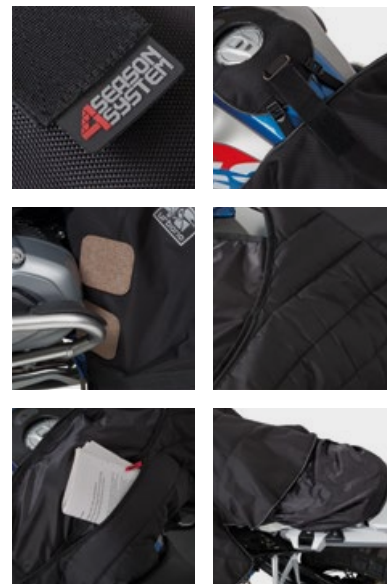

GAUCHO PRO R1200PRO - específico para BMW R1200GS (desde 2013) y BMW R1250GS (desde 2018)

Cubrepiernas para moto.

€ 229,99

Hydroscud®

Aislante

NEGRO

Específico para BMW R1200GS (desde 2013) y BMW R1250GS (desde 2018)

40 749 0525

La evolución del cubrepiernas original Gauchopro con el nuevo 4 SEASON SYSTEM para extender el periodo de utilización del cubrepiernas.

Con el 4 SEASON SYSTEM, el nuevo Gauchopro ofrece las ventajas siguientes:

- En el uso "commuting" durante el invierno, ofrece la máxima protección térmica además de evitar el flameo a altas velocidades gracias al sistema inflable anti-flameo patentado S.G.A.S. equipado con una nueva válvula.
- En el uso "touring" o cuando sea necesario a lo largo de todo el año, se puede instalar y desmontar fácil y rápidamente de la moto: basta con soltar las cintas que anclan el cubrepiernas en varios puntos a la placa fija que se encuentra sobre el depósito.

- Construcción HYDROSCUD® garantía de impermeabilidad:
  - Exterior de 1680 Ballistic y Dobby poliamida resistente e impermeable
  - Costuras selladas
- Cálida colcha de invierno
- S.G.A.S: sistema inflable anti-flameo patentado, con **válvula con tapón integrado y cierre hermético de rosca**
- Adaptador S.G.A.S. en dotación para inflar con la boca/con una bomba: para un inflado higiénico evitando la salida de aire mientras se cierra la válvula
- Anillo antirrobo
- Amplio bolsillo portaobjetos
- Funda de asiento incorporada en la pechera
- Borde e inscripciones reflectantes

Seguro gratis contra robo válido por un año. Registro on line.