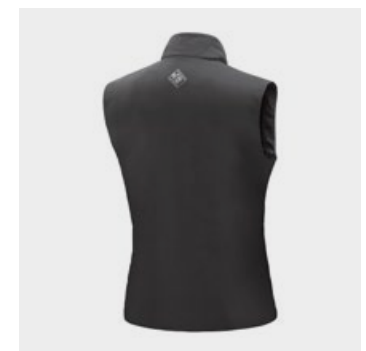

Windscud

Clase 1°

Transpirable

Regular fit

NEGRO
XS / 2XL
00 140 2340

- Exterior de polar elástico cortavientos, con tratamiento repelente al agua
- Forro de polar térmico
- Corte femenino
- Barrera contra viento y frío
- 2 bolsillos externos con cremallera, 1 bolsillo interno