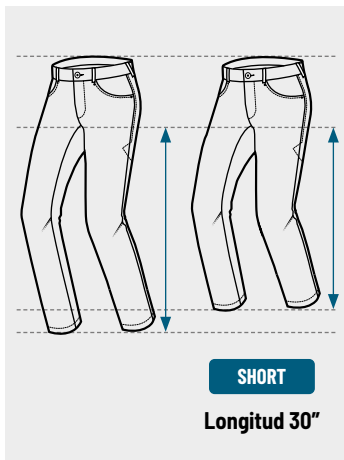

QUINTO

€ 159,99

NEW

REGULAR
FIT