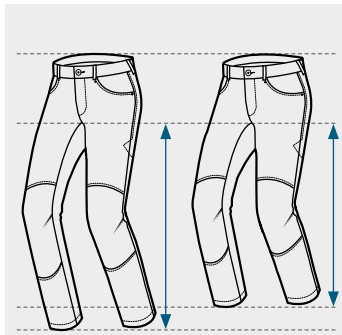

MOLO

Pantalón cargo de moto, certificado CE – Clase A.

€ 159,99

NEW
COLOUR

SLIM
FIT

SHORT
Longitud 30"