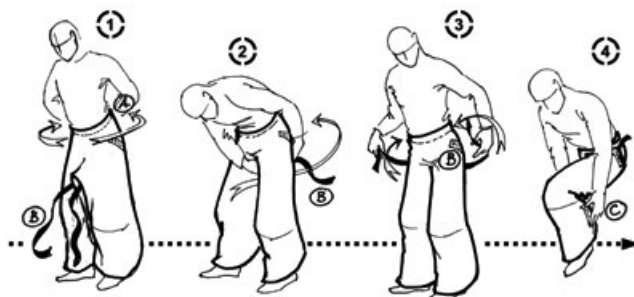

NEGRO
S / XL
40 748 1000

Impermeable

Termicidad
Clase 1°

Tucanata

- Cubrepiernas universal
- Totalmente independiente, sin puntos de fijación sobre la moto
- Corte ergonómico y anatómico para una amplia libertad de movimiento
- Máxima garantía de seguridad
- Corte envolvente para evitar el flameo a gran velocidad
- Cintas guía de diferentes colores para facilitar su colocación
- Exterior en poliéster 100% impermeable
- Interior forrado para mayor sensación de calor
- Costuras termoselladas
- Fácilmente plegable
- Pendiente de patente