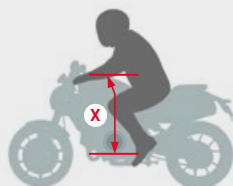

GAUCHO GUIDA ALL'ACQUISTO

40 749 0510 X < 76 cm

40 749 0515 X > 91 cm

40 749 0510 77 cm < X < 90 ver el
40 749 0515 dibujo para elegir

40 749 0520 Bmw R1200GS < 2012

40 749 0525 Bmw R1200GS > 2013
Bmw R1250GS > 2018

40 749 0510:
a mayor ángulo de inclinación,
menos cubiertos los pies.

40 749 0515:
a menor ángulo de inclinación,
más cubiertos los pies.