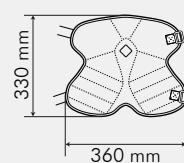

Funda para el asiento de malla Aero 3D - 2 cm de espesor.

NEGRO
1-Scooter
40 748 1110
€ 40,99

NEGRO
2-Moto
40 748 1115
€ 40,99

NEGRO
3-Scooter-Moto sillin largo
40 748 1120
€ 40,99

NEGRO
4-Pasajero
40 748 1125
€ 40,99