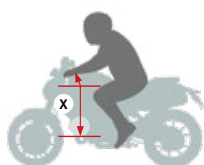

NOTAS

Leyenda año de matriculación:
> 2000 = desde 2000 incluido
< 2000 = hasta el 2000 incluido

* Compatibilidad aconsejada.
Compruebe el montaje con su mecánico.

HINCHABLES S.G.A.S.

Códigos para los Termoscuud® con color X-N:

- R316X-4 (62 cm)
- R316X-5 (72 cm)
- R316X-6 (82 cm)

Códigos para los Termoscuud® PRO:

- R316PRO-3

Código para todos los Gauchos:

- 407497125 (62 cm)

GAUCHO

R1200PRO - específico para BMW R1200GS (desde 2013) y BMW R1250GS (desde 2018)
R120 - específico para BMW R1200GS (hasta el 2012)

R118/R119 -GUÍA DE COMPRAS

X < 76 cm = R118
X > 91 cm = R119
77 cm < X < 90 cm = R118 o R119
ver el dibujo para elegir.