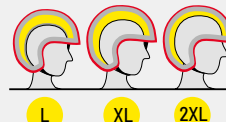

CALOTA GRANDE
+
EPS TALLA GRANDE

INTERIOR DESMONTABLE