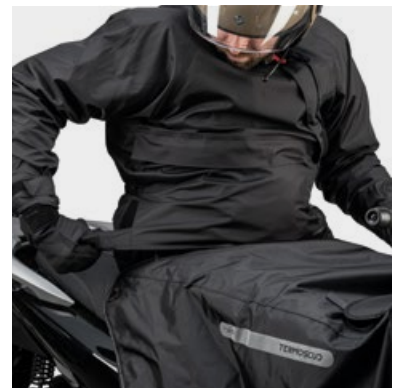

Está totalmente desaconsejado el lavado del cubrepiernas instalado en el vehículo.

TUCANORAK HYDROSCUD®

Chaqueta impermeable – DPI CE 1ª categoría, con sistema TERMOSCUD® READY.

€ 69,99

NEGRO
XS - S / 3XL - 4XL
00 140 1310