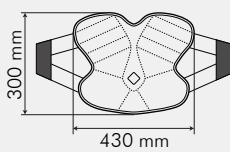

Funda para el asiento de malla Aero 3D - 2 cm de espesor.

NEGRO
1-Scooter
40 748 1110
€ 40,99

NEGRO
2-Moto
40 748 1115
€ 40,99

NEGRO
3-Scooter-Moto sillin largo
40 748 1120
€ 40,99

NEGRO
4-Pasajero
40 748 1125
€ 40,99