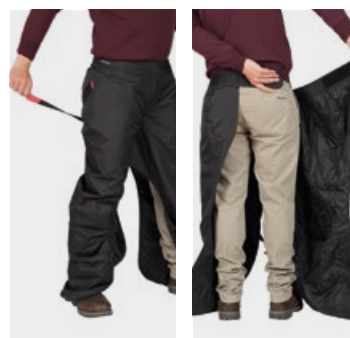

TAKEAWAY

Cubrepiernas universal independiente.

€ 59,99