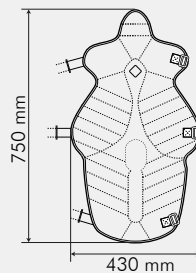

Funda para el asiento de malla Aero 3D - 2 cm de espesor.

NEGRO
1-Scooter
40 748 1110
€ 40,99

NEGRO
2-Moto
40 748 1115
€ 40,99

NEGRO
3-Scooter-Moto sillin largo
40 748 1120
€ 40,99

NEGRO
4-Pasajero
40 748 1125
€ 40,99