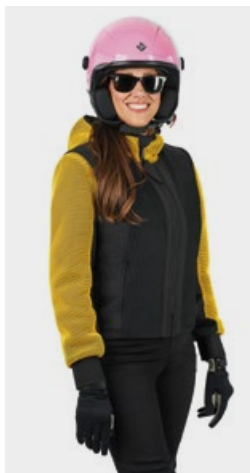

ATENCIÓN: antes de comprar y utilizar el AIRSCUD™ FLEX, lee atentamente las instrucciones y advertencias del manual de usuario.

- Longitud: 59 cm (talla S)
- Peso: 2000 g (talla S)

AIRSCUD™ FLEX

AIRSCUD™ FLEX es un concentrado de innovación, funcionalidad y diseño que nace de la perfecta integración entre la experiencia **TUCANO URBANO** y el sistema airbag creado por **In&motion**, la empresa francesa líder mundial en sistemas de protección airbag autónomos alimentados por inteligencia artificial.