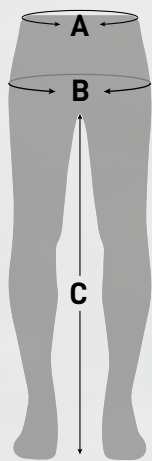

SLIM
FIT

NEGRO
S / L
00 103 4680
€ 19,99

GUÍA DE TALLAS

| A | B | C | TALLA EN | Italia | Bélgica, Francia, Portugal, España | Alemania, Países Bajos | UK | JP |
|-----|-----|-----|----------|--------|------------------------------------|------------------------|----|----|
| 76 | 85 | 98 | 2XS | 42 | 38 | 40 | 32 | 34 |
| 80 | 89 | 101 | XS | 44 | 40 | 42 | 34 | 36 |
| 84 | 93 | 102 | S | 46 | 42 | 44 | 36 | 38 |
| 87 | 97 | 106 | M | 48 | 44 | 46 | 38 | 40 |
| 89 | 101 | 108 | L | 50 | 46 | 48 | 40 | 42 |
| 94 | 105 | 109 | XL | 52 | 48 | 50 | 42 | 44 |
| 99 | 109 | 110 | 2XL | 54 | 50 | 52 | 44 | 46 |
| 104 | 113 | 112 | 3XL | 56 | 52 | 54 | 46 | 48 |
| 109 | 117 | 114 | 4XL | 58 | 54 | 56 | 48 | 50 |
| 114 | 121 | 115 | 5XL | 60 | 56 | 58 | 50 | 52 |