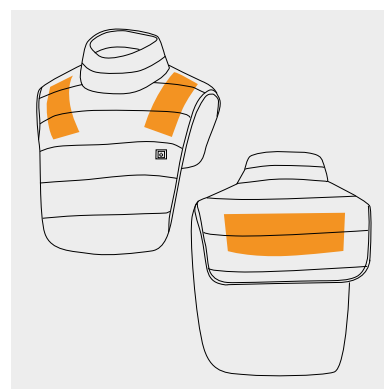

NEGRO
Talla única
00 210 2130

Certificado CE

WarmPower

Clase 5°

Transpirable