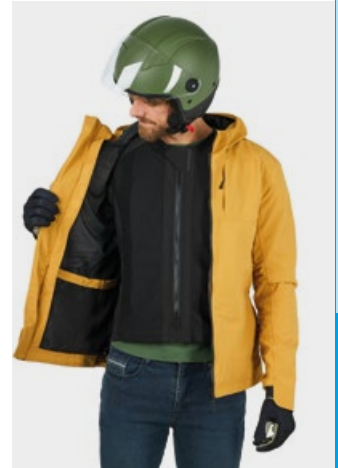

CONFORT

- Cuello de softshell
- Botón de bloqueo de seguridad en el cuello
- Cremallera central con doble solapa protege depósito anti-arañazos
- Paneles elásticos laterales
- 2 bolsillos delanteros con cremallera
- 1 bolsillo interior con botón
- Cordón en el bajo
- Lavable a mano

SEGURIDAD

- Sistema In&motion AIRBAG integrado, activable mediante suscripción/compra de la centralita In&box
- Protector de espalda certificado CE EN 1621-2 – Nivel 1 CPS (Comfort Protection System – Sistema de protección de confort) integrado, preformado para alojar el cartucho de inflado del airbag
- Impresiones reflectantes
- Cremalleras traseras para acceder a la In&box, el sistema operativo del In&motion AIRBAG
- Chaleco con certificado CE- clase C (mono) según la directiva EN17092-6
- Llamada de emergencia automática por Liberty Rider

ACTIVACIÓN In&box

1. Descárgate la aplicación My In&box
2. Crea una cuenta de usuario y suscríbete:
  - **REVOLUTION MENSUAL:** alquiler In&box por 12 € al mes, que se puede suspender por un máximo de 4 meses a 4 € al mes
  - **REVOLUTION ANUAL:** alquiler In&box por 120 € al año
  - **CLASSIC:** compra In&box por 400 €
3. Vincula la In&box a tu cuenta de usuario

ATENCIÓN: antes de comprar y utilizar el AIRSCUD™ FLEX, lee atentamente las instrucciones y advertencias del manual de usuario.

- Longitud: 63 cm (talla L)
- Peso: 2.000 g (talla L)