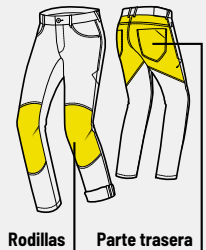

SLIM
FIT

GOLFO

Pantalón de moto chino con 4 bolsillos,
certificado CE - Clase A.

- Exterior de denim elástico de alta tenacidad
- Bolsillos para las protecciones en la cadera
- Colocación de las protecciones regulables por velcro
- Inserciones reflectantes su bolsillos delanteros y coin pocket

SLIM
FIT

AZUL OSCURO

31 / 40

00 103 4700

€ 159,99

REGULAR
FIT

PORTO

Vaqueros urbanos de moto, certificados CE - Clase A.

- Exterior de denim elástico de alta tenacidad, resistente a tracción y abrasión
- Refuerzos de fibra de aramida antiabrasión y antidesgarro en rodillas y parte trasera
- Bolsillos para las protecciones en la cadera
- Colocación de las protecciones regulables por velcro

REGULAR
FIT

AZUL

31 / 42

00 103 4660

€ 149,99

REGULAR
FIT

QUARTO

Vaqueros urbanos de moto, certificados CE - Clase A.

- Exterior de denim elástico de alta tenacidad, resistente a tracción y abrasión
- Refuerzos de fibra de aramida antiabrasión y antidesgarro en rodillas y parte trasera
- Bolsillos para las protecciones en la cadera
- Colocación de las protecciones regulables por velcro

REGULAR
FIT

AZUL OSCURO

31 / 42

00 103 4665

€ 145,99