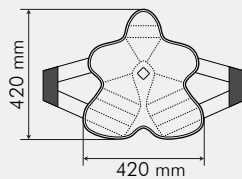

Funda para el asiento de malla Aero 3D - 2 cm de espesor.

NEGRO
1-Scooter
40 748 1110
€ 40,99

NEGRO
2-Moto
40 748 1115
€ 40,99

NEGRO
3-Scooter-Moto sillin largo
40 748 1120
€ 40,99

NEGRO
4-Pasajero
40 748 1125
€ 40,99