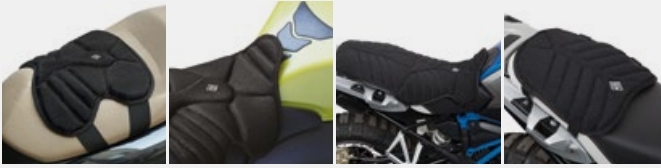

ACCESORIOS

Las fichas técnicas detalladas se pueden consultar en el portal B2B:

<https://pub.mandelli.net>

EQUIPOS TÉCNICOS

COOL FRESH SEAT COVER

BLACK
1-Scooter
40 748 1110
€ 40,99

BLACK
2-Moto
40 748 1115
€ 40,99

BLACK
3-Scooter-Moto long seat
40 748 1120
€ 40,99

BLACK
4-Passenger
40 748 1125
€ 40,99